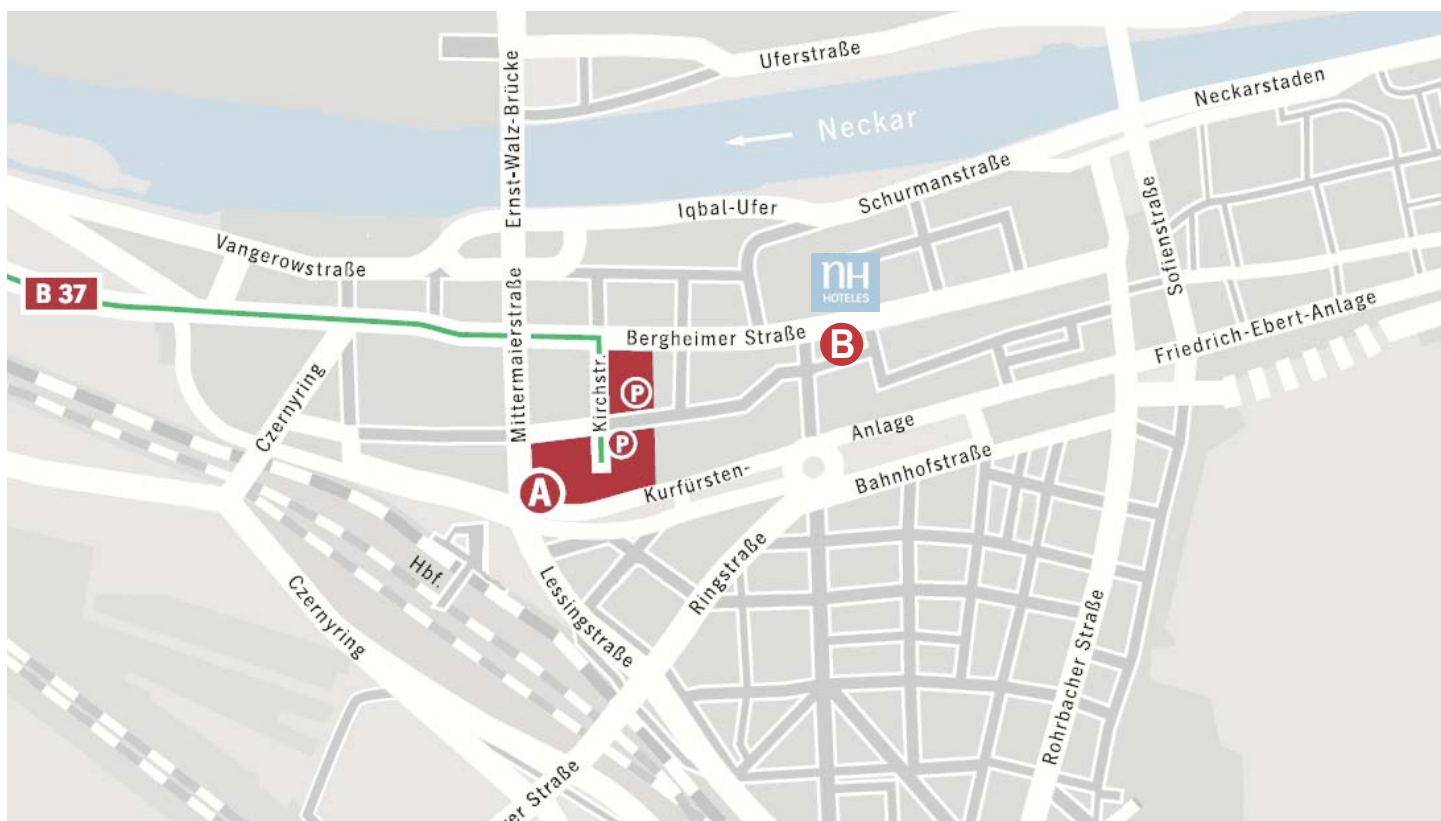

Mit dem Auto

Norden/Süden: A 5 Basel-Frankfurt, Abfahrt Heidelberger Kreuz. Richtung Heidelberg/Bergheim, immer geradeaus auf der Bergheimer Straße. Nach ca. 1 km liegt rechts das Hotel.

Westen: A 656 Mannheim-Heidelberg, Abfahrt Heidelberg/Bergheim, immer geradeaus auf der Bergheimer Straße. Nach ca. 1 km liegt rechts das Hotel.

Mit öffentlichen Verkehrsmitteln

Bustransfer ab Hauptbahnhof mit der Linie 11 bis Haltestelle Römerstraße – 2 Gehminuten bis zum Hotel.

A Print Media Academy

B NH-Hotel Heidelberg